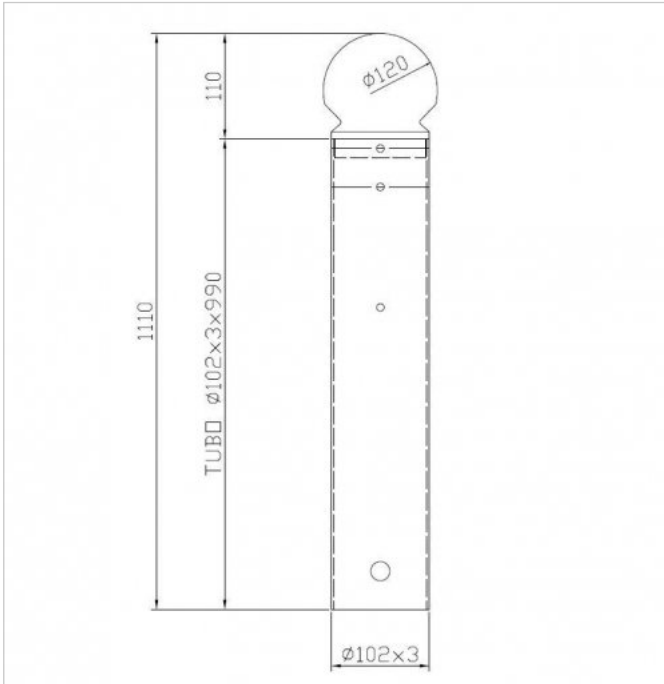

Dissuasore Superstilus

Dissuasore tubo diametro 102 mm con sfera in ghisa diam. 120 inghisato.

Informazioni Generali Prodotto

Codice	260004
Applicazioni	Dissuasore dalla linea minimale che si integra in ogni tipologia di contesto, dai centri storici, alle varie aree urbane.
Modalità di installazione	Base inghisata ancorata al terreno. Verificare che il fissaggio sia eseguito su superficie idonea.
Note	

Scheda Tecnica

Colore	Tinte RAL Catalogo 
Materiali	Acciaio Zincato e Verniciato 
Dimensione	Larghezza Ø 120 mm Altezza 1110 mm
Peso	Kg
Montaggio	
Note	

Accessori

Dissuasore Superstilus

Dissuasore tubo diametro 102 mm con sfera in ghisa diam. 120 flangiato.

Capitolato:

Dissuasore a colonna in tubo d'acciaio Ø102 sp.3 mm; terminale superiore in fusione di ghisa a forma sferica Ø120 mm. Disponibile nella versione flangiata, ad inghisare ed asportabile.

Dimensioni d'ingombro: Ø120x800h mm (fuori terra). Peso indicativo: Kg. 16.

Scheda Tecnica

Colore	Tinte RAL Catalogo 
Materiali	Acciaio Zincato e Verniciato 
Dimensione	Larghezza Ø 120 mm Altezza 800 mm
Peso	16 Kg
Montaggio	
Note	

Accessori