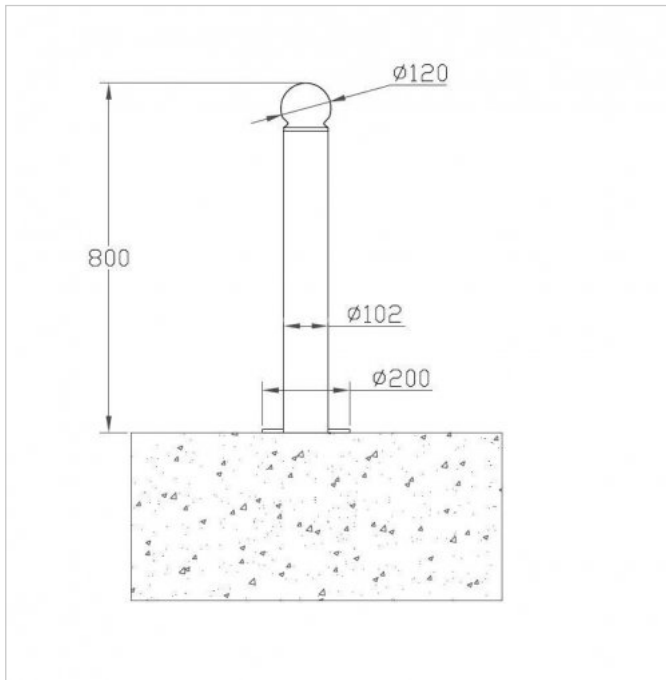

Dissuasore Superstilus

Dissuasore tubo diametro 102 mm con sfera in ghisa diam. 120 inghisato.

Informazioni Generali Prodotto

Codice	260004
Applicazioni	Dissuasore dalla linea minimale che si integra in ogni tipologia di contesto, dai centri storici, alle varie aree urbane.
Modalità di installazione	Base inghisata ancorata al terreno. Verificare che il fissaggio sia eseguito su superficie idonea.
Note	

Scheda Tecnica

Colore	Tinte RAL Catalogo 
Materiali	Acciaio Zincato e Verniciato 
Dimensione	Larghezza Ø 120 mm Altezza 1110 mm
Peso	Kg
Montaggio	
Note	

Accessori

Dissuasore Superstilus

Dissuasore tubo diametro 102 mm con sfera in ghisa diam. 120 flangiato.

Capitolato:

Dissuasore a colonna in tubo d'acciaio Ø102 sp.3 mm; terminale superiore in fusione di ghisa a forma sferica Ø120 mm. Disponibile nella versione flangiata, ad inghisare ed asportabile.

Dimensioni d'ingombro: Ø120x800h mm (fuori terra). Peso indicativo: Kg. 16.

Scheda Tecnica

Colore	Tinte RAL Catalogo 
Materiali	Acciaio Zincato e Verniciato 
Dimensione	Larghezza Ø 120 mm Altezza 800 mm
Peso	16 Kg
Montaggio	
Note	

Accessori