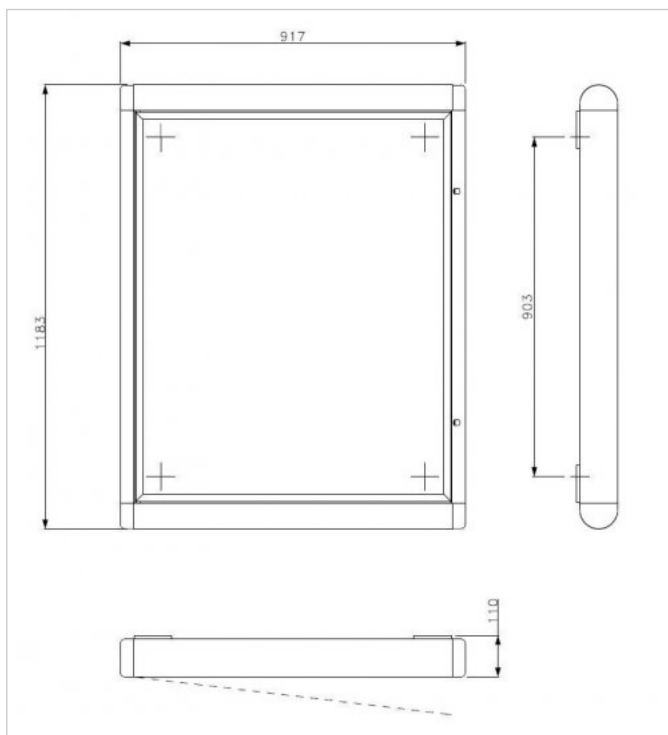

### Scheda Tecnica

<b>Dimensione</b>	Larghezza 110 mm Lunghezza 917 mm Altezza 1183 mm
<b>Peso</b>	138 Kg
<b>Montaggio</b>	
<b>Note</b>	

## Bacheca Sirya

Bacheca monofacciale 1 lato apribile dimensione utile espositore 800x1000 h con corpo illuminante a muro.

### Scheda Tecnica

<b>Dimensione</b>	Larghezza 110 mm Lunghezza 917 mm Altezza 1183 mm
<b>Peso</b>	Kg
<b>Montaggio</b>	
<b>Note</b>	