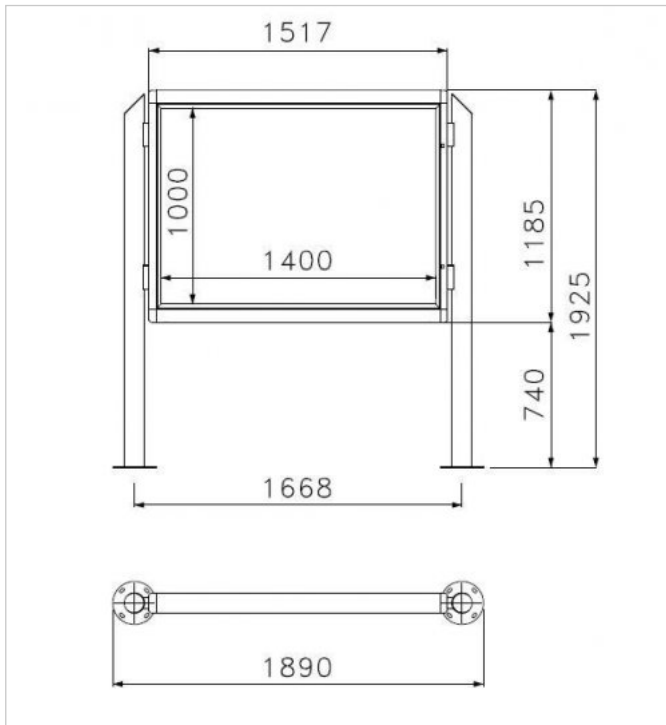

Materiali Alluminio, Policarbonato (alveolare, compatto, trasparente, opalino, fumè etc...), LED

Dimensione Larghezza 100 mm Lunghezza 1890 mm Altezza 1925 mm

Peso Kg

Montaggio

Note

Accessori