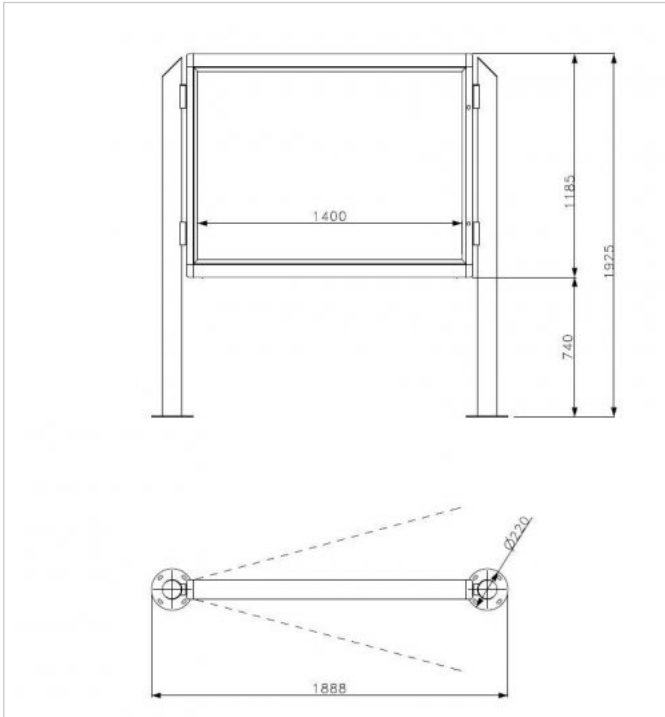

### Scheda Tecnica

**Materiali** Alluminio, Policarbonato ( alveolare, compatto, trasparente, opalino, fumè etc...), LED

**Dimensione** Larghezza 100 mm Lunghezza 1890 mm Altezza 1925 mm

**Peso** Kg

**Montaggio**

## Bacheca Sirya

Bacheca bifacciale 2 lati apribili dimensione utile espositore 1400x1000 h flangiata.

### Scheda Tecnica

<b>Dimensione</b>	Larghezza 220 mm Lunghezza 1888 mm Altezza 1925 mm
<b>Peso</b>	Kg
<b>Montaggio</b>	
<b>Note</b>	

### Scheda Tecnica

<b>Dimensione</b>	Larghezza 110 mm Lunghezza 917 mm Altezza 1183 mm
<b>Peso</b>	Kg
<b>Montaggio</b>	
<b>Note</b>	