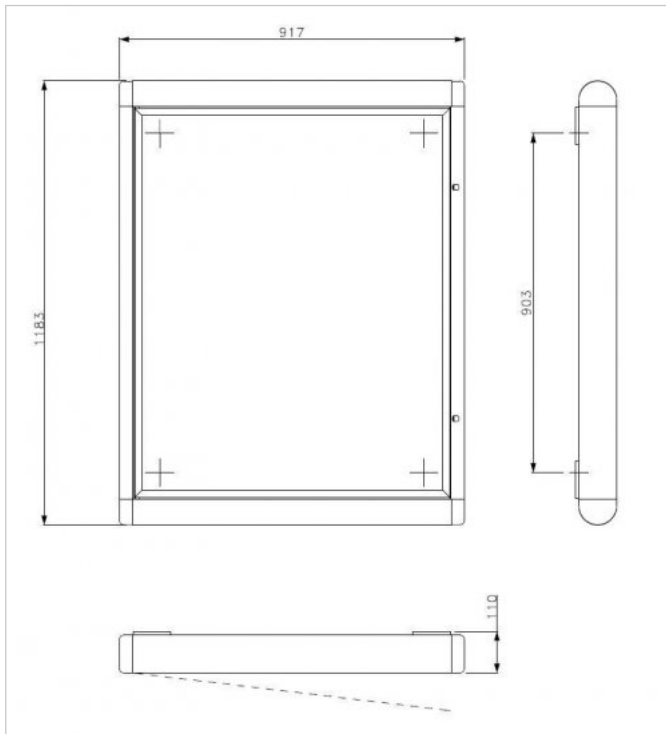

### Scheda Tecnica

<b>Dimensione</b>	Larghezza 220 mm Lunghezza 1888 mm Altezza 1925 mm
<b>Peso</b>	Kg
<b>Montaggio</b>	
<b>Note</b>	

## Bacheca Sirya

Bacheca monofacciale 1 lato apribile dimensione utile espositore 800x1000 h a muro.

### Scheda Tecnica

<b>Dimensione</b>	Larghezza 110 mm Lunghezza 917 mm Altezza 1183 mm
<b>Peso</b>	138 Kg
<b>Montaggio</b>	
<b>Note</b>	

### Scheda Tecnica

<b>Dimensione</b>	Larghezza 110 mm Lunghezza 917 mm Altezza 1183 mm
<b>Peso</b>	Kg
<b>Montaggio</b>	
<b>Note</b>	