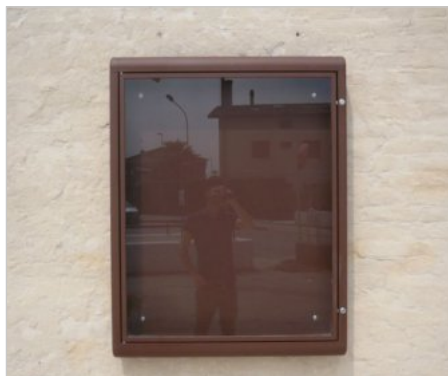

Bacheca Sirya

Bacheca monofacciale 1 lato apribile dimensione utile espositore 800x1000 h con corpo illuminante a muro.

Informazioni Generali Prodotto

Codice	290091N
Applicazioni	Bacheca dalla linea minimale caratterizzato da un segno neutro che permette un perfetto inserimento nei contesti urbani più diversi.
Modalità di installazione	A muro.
Note	

Scheda Tecnica