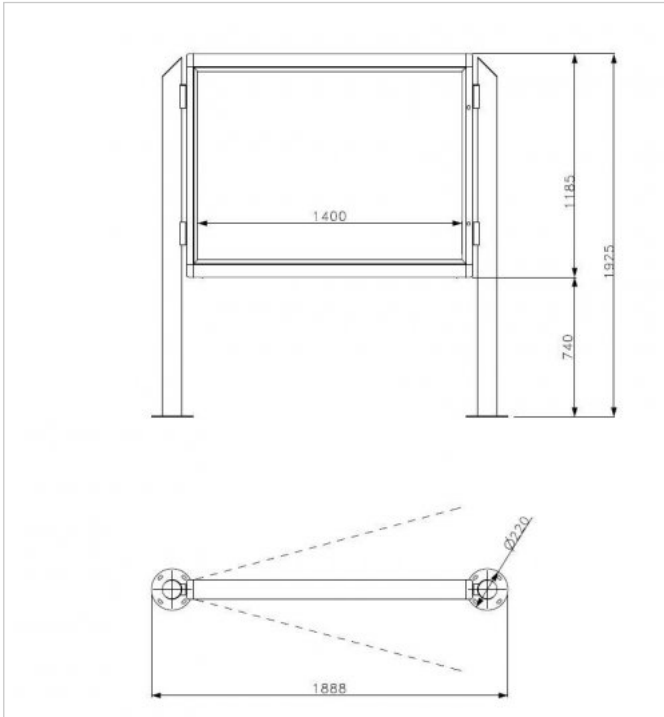

### Scheda Tecnica

<b>Dimensione</b>	Larghezza 220 mm Lunghezza 1888 mm Altezza 1925 mm
<b>Peso</b>	Kg
<b>Montaggio</b>	
<b>Note</b>	

## Bacheca Sirya

Bacheca bifacciale 2 lati apribili dimensione utile espositore 1400x1000 h con corpo illuminante flangiata.

### Scheda Tecnica

<b>Dimensione</b>	Larghezza 110 mm Lunghezza 917 mm Altezza 1183 mm
<b>Peso</b>	Kg
<b>Montaggio</b>	
<b>Note</b>	