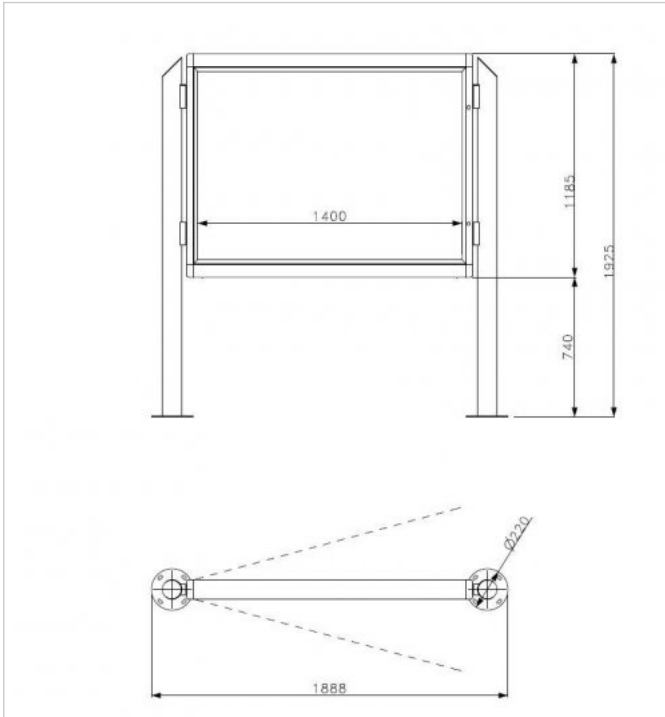

### Scheda Tecnica

<b>Dimensione</b>	Larghezza 220 mm Lunghezza 1888 mm Altezza 1925 mm
<b>Peso</b>	Kg
<b>Montaggio</b>	
<b>Note</b>	

## Bacheca Sirya

Bacheca monofacciale 1 lato apribile dimensione utile espositore 1400x1000 h con corpo illuminante flangiata.

### Scheda Tecnica

<b>Dimensione</b>	Larghezza 110 mm Lunghezza 917 mm Altezza 1183 mm
<b>Peso</b>	138 Kg
<b>Montaggio</b>	
<b>Note</b>	