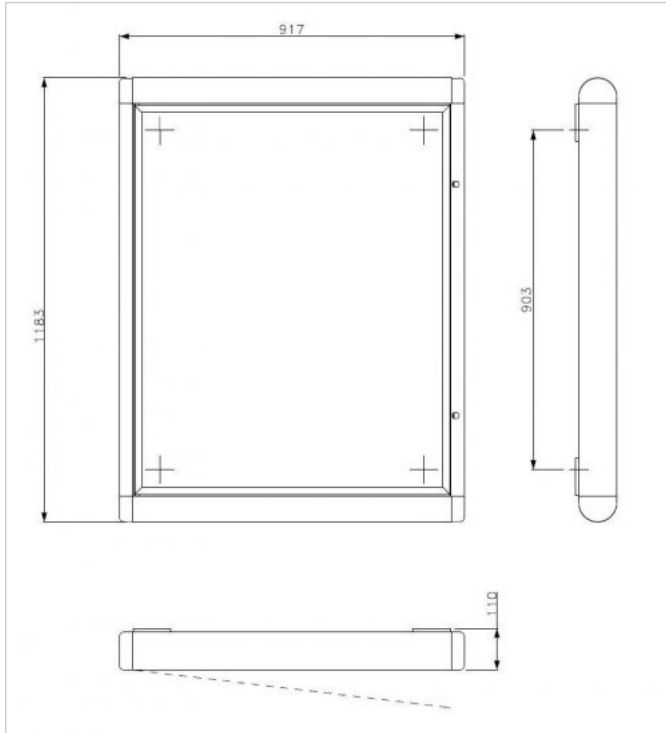

### Scheda Tecnica

<b>Dimensione</b>	Larghezza 110 mm Lunghezza 917 mm Altezza 1183 mm
<b>Peso</b>	138 Kg
<b>Montaggio</b>	
<b>Note</b>	

### Scheda Tecnica

<b>Dimensione</b>	Larghezza 110 mm Lunghezza 917 mm Altezza 1183 mm
<b>Peso</b>	Kg
<b>Montaggio</b>	
<b>Note</b>	

## Bacheca Sirya/Spot

Bacheca espositiva monofacciale 1 lato apribile dimensione utile espositore 1400x1000 h flangiata.