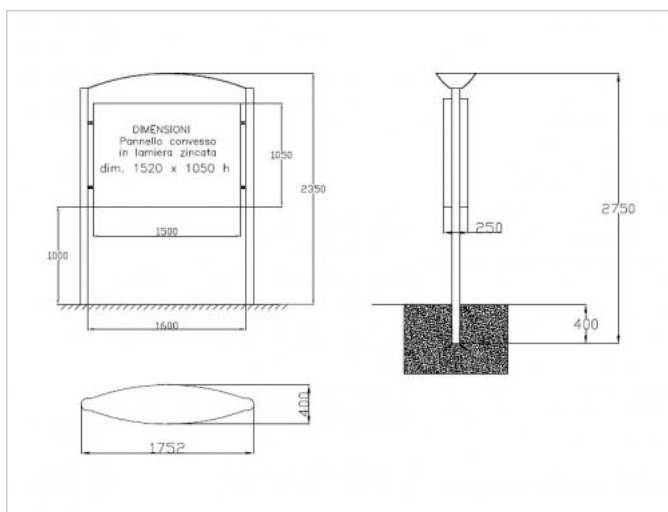

## Portamanifesti Spot

Portamanifesti dimensioni 1500x1050x2350 h - pannello solo zincato inghisato.

### Informazioni Generali Prodotto

<b>Codice</b>	320013
<b>Applicazioni</b>	Portamanifesti dalla linea minimale che si integra in ogni tipologia di contesto, dai centri storici, alle varie aree urbane.
<b>Modalità di installazione</b>	Base inghisata ancorata al terreno. Verificare che il fissaggio sia eseguito su superficie idonea.
<b>Note</b>	

### Scheda Tecnica

**Colore** Tinte RAL Catalogo

<b>Materiali</b>	Acciaio Zincato e Verniciato 
<b>Dimensione</b>	Larghezza 400 mm Lunghezza 1752 mm Altezza 2750 mm (2350 mm fuori terra)
<b>Peso</b>	100 Kg
<b>Montaggio</b>	
<b>Note</b>	