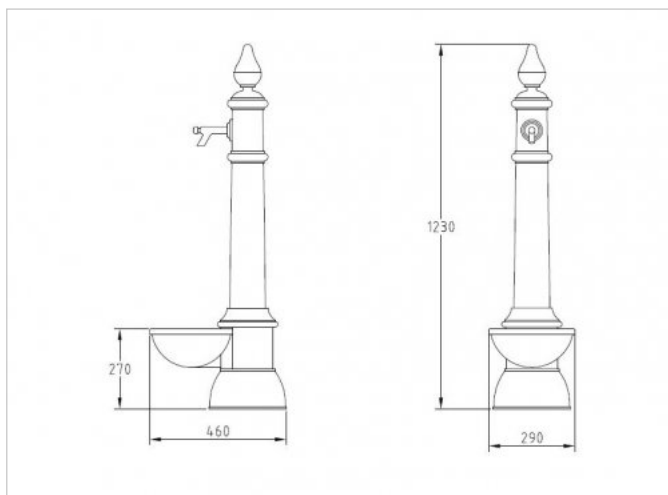

Fontana Eva

Fontana in fusione di ghisa con rubinetto a pulsante in ottone flangiata.

Capitolato:

Fontana in unica fusione di ghisa, fornita di serie con rubinetto in ottone a pulsante. Accurato trattamento di prefinitura, successiva sabbiatura e quindi protezione con doppio strato di vernice monocomponente, colore Nero Ral 9005.

Dimensioni d'ingombro: 290x460x1230h mm. Peso indicativo: 43 Kg.

Informazioni Generali Prodotto

Codice	350107
Applicazioni	Fontana dalla linea minimale che si integra in ogni tipologia di contesto, dai centri storici, alle varie aree urbane.
Modalità di installazione	Base flangiata ancorata al terreno. Verificare che il fissaggio sia eseguito su superficie idonea.
Note	

Scheda Tecnica

Colore	Nero 
Materiali	Ghisa 
Dimensione	Larghezza 460 mm Lunghezza 290 mm Altezza 1230 mm
Peso	43 Kg
Montaggio	
Note	

Accessori