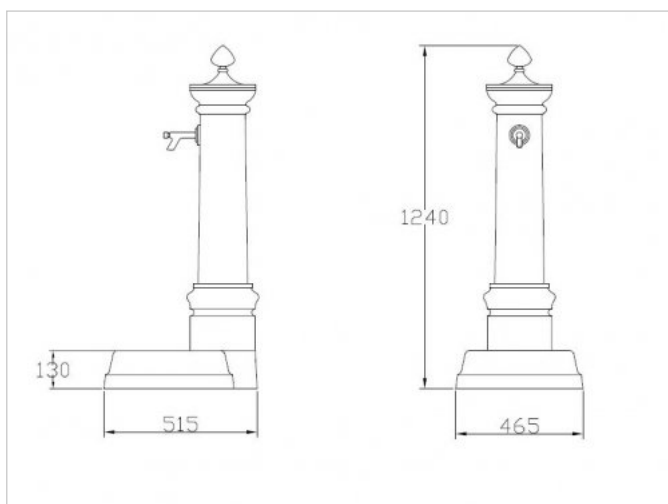

Fontana Iride

Fontana in fusione di ghisa con rubinetto a pulsante in ottone flangiata.

Capitolato:

Fontana in unica fusione di ghisa, fornita di serie con rubinetto in ottone a pulsante. Accurato trattamento di prefinitura, successiva sabbiatura e quindi protezione con doppio strato di vernice monocomponente, colore Nero Ral 9005.

Dimensioni d'ingombro: 465x515x1240h mm. Peso indicativo: 98 Kg.

Informazioni Generali Prodotto

Codice	350207
Applicazioni	Fontana dalla linea minimale che si integra in ogni tipologia di contesto, dai centri storici, alle varie aree urbane.
Modalità di installazione	Base flangiata ancorata al terreno. Verificare che il fissaggio sia eseguito su superficie idonea.
Note	

Scheda Tecnica

Colore	Nero 
Materiali	Ghisa 
Dimensione	Larghezza 515 mm Lunghezza 465 mm Altezza 1240 mm
Peso	75 Kg
Montaggio	
Note	

Accessori