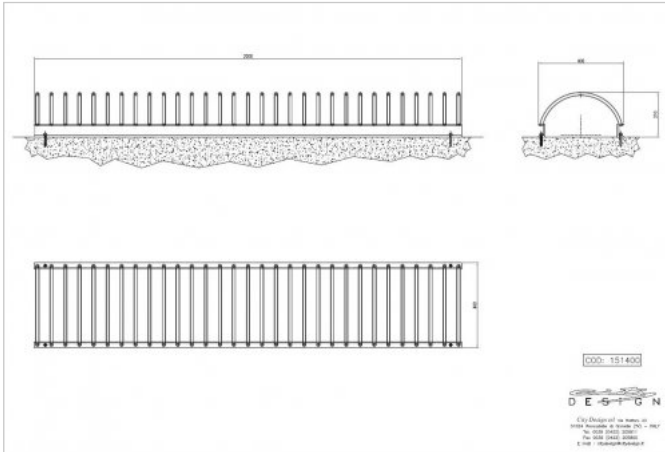

Portabiciclette Cima

Portabiciclette rettilineo flangiato.

Capitolato:

Portabiciclette rettilineo piano con base di appoggio in profilo a U serie speciale EU 54 di dimensioni 60x30 sp. 6,5 mm. Archetti curvati in tondino diam. 16 mm saldati sulla base di appoggio nella parte interna in modo che le saldature non siano in vista. Sulla piastra di base sono ricavate le forature per il fissaggio a terra e il livellamento. Tutte le parti metalliche sono zincate a caldo secondo normative UNI EN ISO 1461 e verniciate a polveri poliesteri termoindurenti.

Dimensioni: 2000x400x210 h mm.

Informazioni Generali Prodotto

Codice	151400
Applicazioni	Portabiciclette dalla linea minimale caratterizzato da un segno neutro che permette un perfetto inserimento nei contesti urbani più diversi.
Modalità di installazione	Base flangiata ancorata al terreno. Verificare che il fissaggio sia eseguito su superficie idonea.
Note	

Scheda Tecnica

Colore	Tinte RAL Catalogo 
Materiali	Acciaio Zincato e Verniciato 
Dimensione	Larghezza 400 mm Lunghezza 2000 mm Altezza 210 mm
Peso	35 Kg
Montaggio	
Note	

Accessori