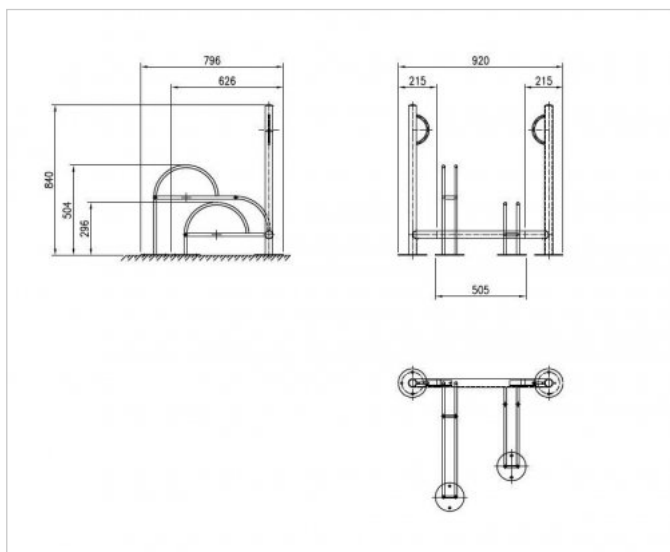

Scheda Tecnica

Colore Tinte RAL Catalogo

Materiali Acciaio Zincato e Verniciato

Dimensione Larghezza 796 mm Lunghezza 3200 mm Altezza 840 mm

Portabiciclette Millepiedi

Portabiciclette modulare flangiato 2 posti bici flangiato.

Capitolato:

PORTABICICLETTE MODULARE MONODIREZIONALE COSTITUITO DA MONTANTI A COLONNA CON ANELLI E TRAVERSE PORTARASTRELLIERE REALIZZATI CON TUBOLARE Ø 45X2 MM. LE RASTRELLIERE SONO IN TONDINO Ø15 MM COMPLETE DI FLANGIE PER ANCORAGGIO A TERRA. Le rastrelliere sono posizionate e costruite in maniera tale da sfalsare il posizionamento delle bici (posizione bassa e posizione alta). Il posizionamento delle colonnine verticali permette di fissare il lucchetto antifurto senza doversi abbassare o sporcare con la ruota.

Dimensione d'ingombro del 2 posti: 920x796x840h mm.

Informazioni Generali Prodotto

Codice	150902
Applicazioni	Portabici dalla linea minimale che si integra in ogni tipologia di contesto, dai centri storici, alle varie aree urbane.
Modalità di installazione	Base flangiata ancorata al terreno. Verificare che il fissaggio sia eseguito su superficie idonea.
Note	

Scheda Tecnica

Colore Tinte RAL Catalogo

Materiali Acciaio Zincato e Verniciato

Dimensione Larghezza 796 mm Lunghezza 920 mm Altezza 840 mm