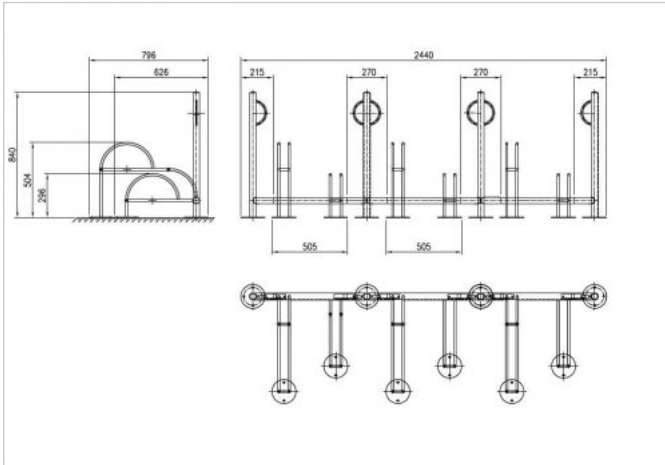

Colore Tinte RAL Catalogo

Materiali Acciaio Zincato e Verniciato

Dimensione Larghezza 796 mm Lunghezza 2440 mm Altezza 840 mm