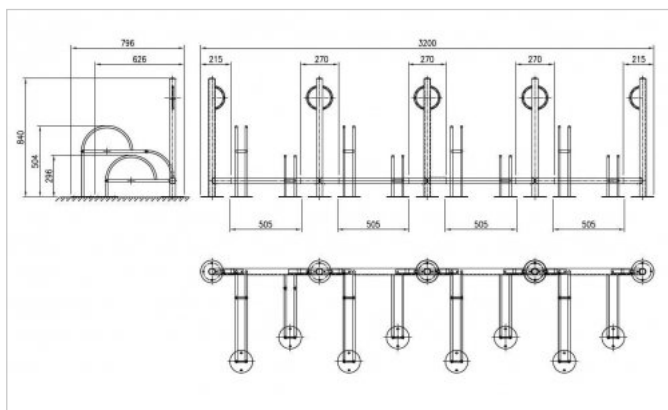

Scheda Tecnica

Colore Tinte RAL Catalogo

Materiali Acciaio Zincato e Verniciato

Dimensione Larghezza 796 mm Lunghezza 2440 mm Altezza 840 mm

Portabiciclette Millepiedi

Portabiciclette modulare flangiato 8 posti bici flangiato.

Capitolato:

PORTABICICLETTE MODULARE MONODIREZIONALE COSTITUITO DA MONTANTI A COLONNA CON ANELLI E TRAVERSE PORTARASTRELLIERE REALIZZATI CON TUBOLARE Ø 45X2 MM. LE RASTRELLIERE SONO IN TONDINO Ø15 MM COMPLETE DI FLANGIE PER ANCORAGGIO A TERRA. Le rastrelliere sono posizionate e costruite in maniera tale da sfalsare il posizionamento delle bici (posizione bassa e posizione alta). Il posizionamento delle colonnine verticali permette di fissare il lucchetto antifurto senza doversi abbassare o sporcare con la ruota.

Scheda Tecnica

Colore Tinte RAL Catalogo

Materiali Acciaio Zincato e Verniciato

Dimensione Larghezza 796 mm Lunghezza 3200 mm Altezza 840 mm

Portabiciclette Millepiedi

Portabiciclette modulare flangiato 2 posti bici flangiato.

Scheda Tecnica

Colore Tinte RAL Catalogo

Materiali Acciaio Zincato e Verniciato

Dimensione Larghezza 796 mm Lunghezza 920 mm Altezza 840 mm