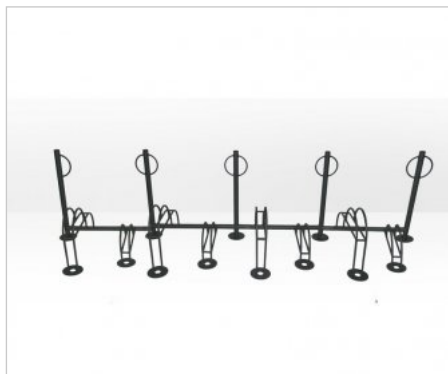

Portabiciclette Millepiedi

Portabiciclette modulare flangiato 4 posti bici flangiato.

Capitolato:

PORTABICICLETTE MODULARE MONODIREZIONALE COSTITUITO DA MONTANTI A COLONNA CON ANELLI E TRAVERSE PORTARASTRELLIERE REALIZZATI CON TUBOLARE Ø 45X2 MM. LE RASTRELLIERE SONO IN TONDINO Ø15 MM COMPLETE DI FLANGIE PER ANCORAGGIO A TERRA. Le rastrelliere sono posizionate e costruite in maniera tale da sfalsare il posizionamento delle bici (posizione bassa e posizione alta). Il posizionamento delle colonnine verticali permette di fissare il lucchetto antifurto senza doversi abbassare o sporcare con la ruota.

Capitolato:

PORTABICICLETTE MODULARE MONODIREZIONALE COSTITUITO DA MONTANTI A COLONNA CON ANELLI E TRVERSE PORTARASTRELLIERE REALIZZATI CON TUBOLARE Ø 45X2 MM. LE RASTRELLIERE SONO IN TONDINO Ø15 MM COMPLETE DI FLANGIE PER ANCORAGGIO A TERRA. Le rastrelliere sono posizionate e costruite in maniera tale da sfalsare il posizionamento delle bici (posizione bassa e posizione alta). Il posizionamento delle colonnine verticali permette di fissare il lucchetto antifurto senza doversi abbassare o sporcare con la ruota.

Scheda Tecnica

Colore Tinte RAL Catalogo

Materiali Acciaio Zincato e Verniciato

Dimensione Larghezza 796 mm Lunghezza 2440 mm Altezza 840 mm

Portabiciclette Millepiedi

Portabiciclette modulare flangiato 8 posti bici flangiato.

Capitolato:

PORTABICICLETTE MODULARE MONODIREZIONALE COSTITUITO DA MONTANTI A COLONNA CON ANELLI E TRAVERSE PORTARASTRELLIERE REALIZZATI CON TUBOLARE Ø 45X2 MM. LE RASTRELLIERE SONO IN TONDINO Ø15 MM COMPLETE DI FLANGIE PER ANCORAGGIO A TERRA. Le rastrelliere sono posizionate e costruite in maniera tale da sfalsare il posizionamento delle bici (posizione bassa e posizione alta). Il posizionamento delle colonnine verticali permette di fissare il lucchetto antifurto senza doversi abbassare o sporcare con la ruota.