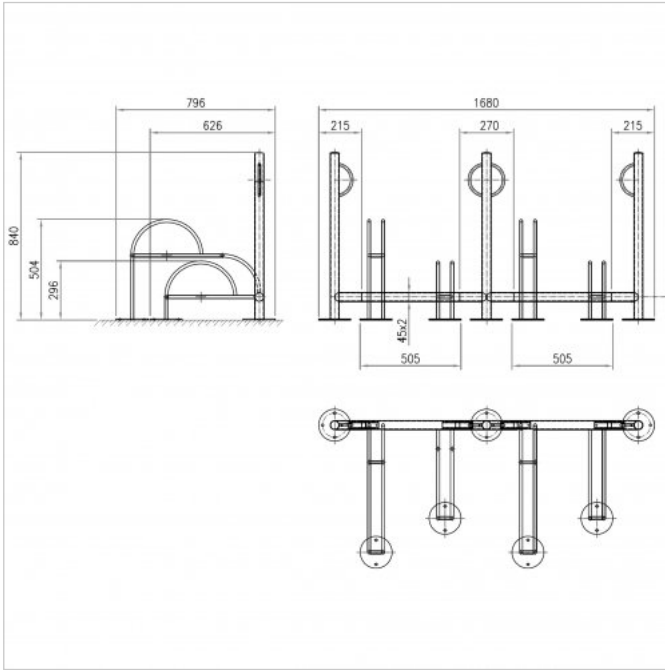

Colore Tinte RAL Catalogo

Materiali Acciaio Zincato e Verniciato

Dimensione Larghezza 796 mm Lunghezza 1680 mm Altezza 840 mm