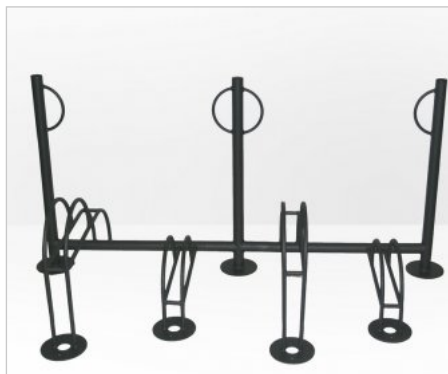

Portabiciclette Millepiedi

Portabiciclette modulare flangiato 4 posti bici flangiato.

Capitolato:

PORTABICICLETTE MODULARE MONODIREZIONALE COSTITUITO DA MONTANTI A COLONNA CON ANELLI E TRAVERSE PORTARASTRELLIERE REALIZZATI CON TUBOLARE Ø 45X2 MM. LE RASTRELLIERE SONO IN TONDINO Ø15 MM COMPLETE DI FLANGIE PER ANCORAGGIO A TERRA. Le rastrelliere sono posizionate e costruite in maniera tale da sfalsare il posizionamento delle bici (posizione bassa e posizione alta). Il posizionamento delle colonnine verticali permette di fissare il lucchetto antifurto senza doversi abbassare o sporcare con la ruota.

Dimensione d'ingombro del 4 posti: 1680x796x840h mm.

Informazioni Generali Prodotto

Codice	150904
Applicazioni	Portabici dalla linea minimale che si integra in ogni tipologia di contesto, dai centri storici, alle varie aree urbane.
Modalità di installazione	Base flangiata ancorata al terreno. Verificare che il fissaggio sia eseguito su superficie idonea.
Note	

Capitolato:

PORTABICICLETTE MODULARE MONODIREZIONALE COSTITUITO DA MONTANTI A COLONNA CON ANELLI E TRVERSE PORTARASTRELLIERE REALIZZATI CON TUBOLARE Ø 45X2 MM. LE RASTRELLIERE SONO IN TONDINO Ø15 MM COMPLETE DI FLANGIE PER ANCORAGGIO A TERRA. Le rastrelliere sono posizionate e costruite in maniera tale da sfalsare il posizionamento delle bici (posizione bassa e posizione alta). Il posizionamento delle colonnine verticali permette di fissare il lucchetto antifurto senza doversi abbassare o sporcare con la ruota.

Dimensione d'ingombro del 6 posti: 2440x796x840h mm.

Informazioni Generali Prodotto

Codice	150906
Applicazioni	Portabici dalla linea minimale che si integra in ogni tipologia di contesto, dai centri storici, alle varie aree urbane.
Modalità di installazione	Base flangiata ancorata al terreno. Verificare che il fissaggio sia eseguito su superficie idonea.
Note	