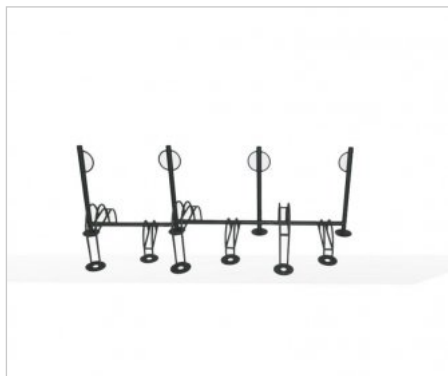

Portabiciclette Millepiedi

Portabiciclette modulare flangiato 4 posti bici flangiato.

Capitolato:

PORTABICICLETTE MODULARE MONODIREZIONALE COSTITUITO DA MONTANTI A COLONNA CON ANELLI E TRAVERSE PORTARASTRELLIERE REALIZZATI CON TUBOLARE Ø 45X2 MM. LE RASTRELLIERE SONO IN TONDINO Ø15 MM COMPLETE DI FLANGIE PER ANCORAGGIO A TERRA. Le rastrelliere sono posizionate e costruite in maniera tale da sfalsare il posizionamento delle bici (posizione bassa e posizione alta). Il posizionamento delle colonnine verticali permette di fissare il lucchetto antifurto senza doversi abbassare o sporcare con la ruota.

Dimensione d'ingombro del 4 posti: 1680x796x840h mm.

Informazioni Generali Prodotto

Codice	150904
Applicazioni	Portabici dalla linea minimale che si integra in ogni tipologia di contesto, dai centri storici, alle varie aree urbane.
Modalità di installazione	Base flangiata ancorata al terreno. Verificare che il fissaggio sia eseguito su superficie idonea.
Note	

Scheda Tecnica

Colore Tinte RAL Catalogo

Materiali Acciaio Zincato e Verniciato

Dimensione Larghezza 796 mm Lunghezza 1680 mm Altezza 840 mm

Portabiciclette Millepiedi

Portabiciclette modulare flangiato 6 posti bici flangiato.

Capitolato:

PORTABICICLETTE MODULARE MONODIREZIONALE COSTITUITO DA MONTANTI A COLONNA CON ANELLI E TRVERSE PORTARASTRELLIERE REALIZZATI CON TUBOLARE Ø 45X2 MM. LE RASTRELLIERE SONO IN TONDINO Ø15 MM COMPLETE DI FLANGIE PER ANCORAGGIO A TERRA. Le rastrelliere sono posizionate e costruite in maniera tale da sfalsare il posizionamento delle bici (posizione bassa e posizione alta). Il posizionamento delle colonnine verticali permette di fissare il lucchetto antifurto senza doversi abbassare o sporcare con la ruota.