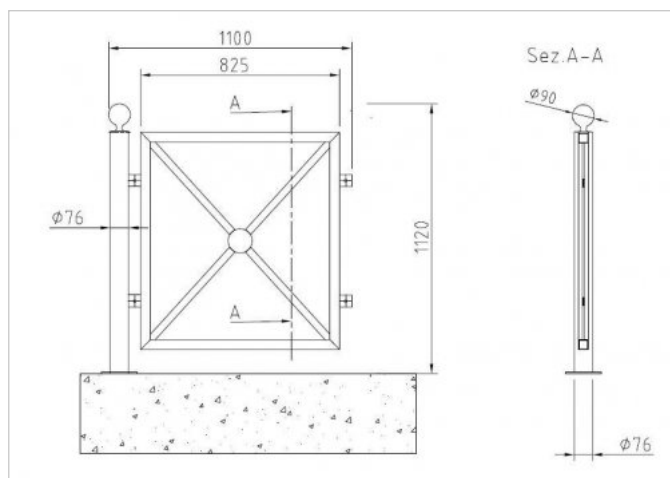

### Data sheet

**Colour** | RAL colours as per catalogue

**Materials**

Galvanised and painted steel, aluminium

**Dimensions**

Width 90 mm Length 1100 mm Height 1120 mm

### Data sheet

<b>Colour</b>	RAL colours as per catalogue 
<b>Materials</b>	Galvanised and painted steel, aluminium 
<b>Dimensions</b>	Width 90 mm Length 950 mm Height 1125 mm

### Data sheet

**Colour** RAL colours as per catalogue

**Materiali** Acciaio Zincato e Verniciato, Alluminio

**Dimensione** Larghezza 90 mm Lunghezza 1100 mm Altezza 1120 mm

**Peso** Kg

**Montaggio**

**Note**

### Scheda Tecnica

**Colore** Tinte RAL Catalogo

**Materiali** Acciaio Zincato e Verniciato, Alluminio

**Dimensione** Larghezza 90 mm Lunghezza 1100 mm Altezza 1120 mm

**Peso** Kg

**Montaggio**

**Note**